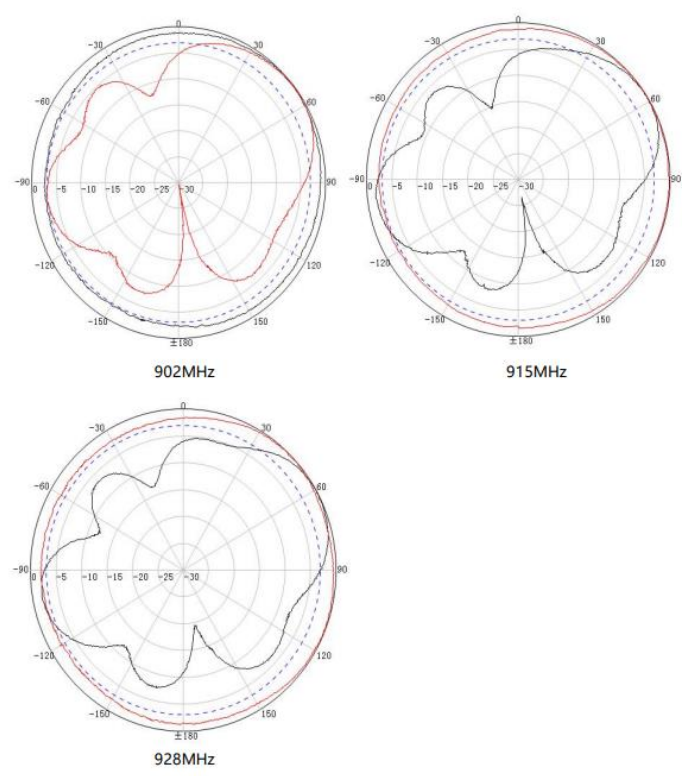

品名:SKY SLOA-05D 室內全向天線

1. 產品描述：

LoRa 單極全向天線。它是 LoRa 設備的理想解決方案，性能高、穩定可靠。該天線具有 SMA (M)連接器和旋轉機構，使得天線部分可以旋轉，天線葉片可安裝在各種連接器處旋轉 90 度的配置。

2. 規格：

頻率	915MHz
增益	5dBi
駐波比	≤2.0
輻射性	Omni-Direction
極化方式	Vertical
輸入最大功率	50W
阻抗	50Ω
接頭	SMA male
產品材質	TPEE
天線尺寸	Φ13x197mm
重量	22g
工作溫度	-40°C to+70°C

3. V. S. W. R.

4. Radiation Patte

5. 產品尺寸圖：