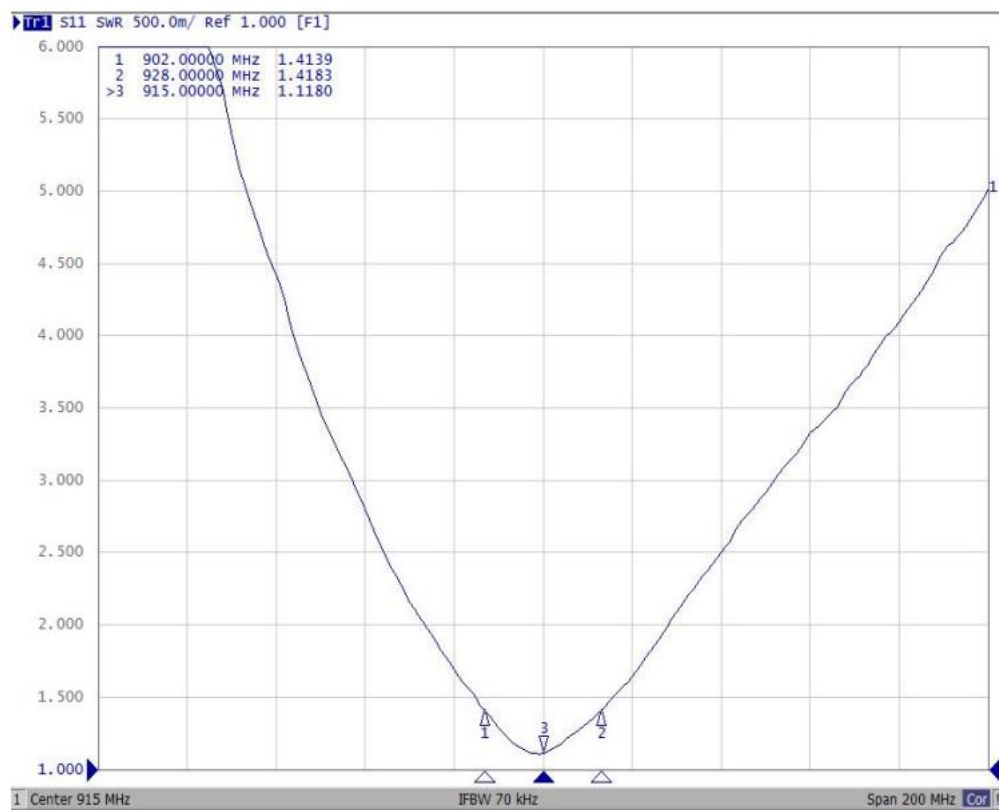

品名:SKY SLOA-05D 室內全向天線

1. 產品描述：

LoRa 單極全向天線。它是 LoRa 設備的理想解決方案，性能高、穩定可靠。該天線具有 SMA (M)連接器和旋轉機構，使得天線部分可以旋轉，天線葉片可安裝在各種連接器處旋轉 90 度的配置。

2. 規格：

頻率	915MHz
增益	5dBi
駐波比	≤2.0
輻射性	Omni-Direction
極化方式	Vertical
輸入最大功率	50W
阻抗	50Ω
接頭	SMA male
產品材質	TPEE
天線尺寸	Φ13x197mm
重量	22g
工作溫度	-40°C to+70°C

3. V. S. W. R.

4. Radiation Patte

5. 產品尺寸圖：