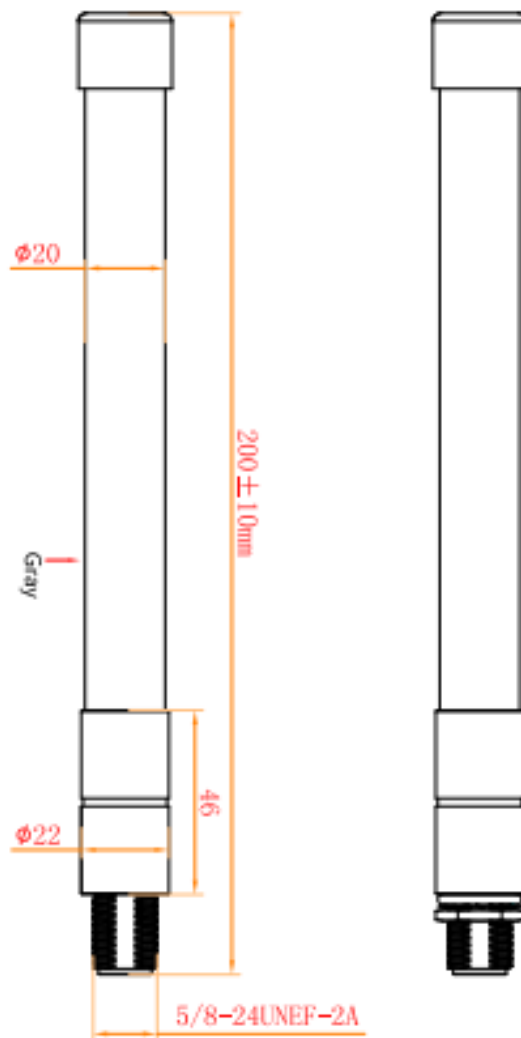

碩久科技有限公司
MaxLong Technology Co., Ltd

品名:SKY SLOA-3D 全向戶外天線

規格

電性能參數	
頻率	915MHz
增益	3dBi
駐波比	≤ 2.0
輻射性	Omni-Direction
極化方式	Vertical
水準波瓣寬度	360°
垂直波瓣寬度	22°
防雷保護	DC Grounded
輸入最大功率	100W
阻抗	50 Ω
接頭	N Female

產品材質	Fiberglass
安裝方式	Pole
支撐杆直徑	Ø30~Ø50mm
機械參數	
天線尺寸	Φ20x200mm
重量	150g
工作溫度	-40°C to+70°C
抗風強度	60m/s

2. 產品尺寸圖

3. 產品測試圖